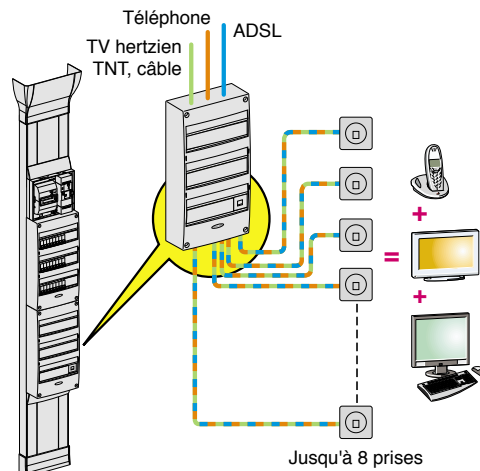

LexCom Home Performance

Réseau multimédia grade 3

Réseau multimédia grade 3
automatique

- > Distribution de tous les médias sur toutes les prises RJ45
- > Choix du média à chaque prise selon le cordon raccordé
- > Un tripleur permet de récupérer les 3 médias simultanément sur une même prise

Coffret de communication "prêt à l'emploi"

Packs multimédias

Coffrets de communication grade 3

VDIR590001

- coffret Opale 13 modules spécifique avec fond métallique qui permet de l'isoler des courants forts
- boîtier Alvidis automatique
- switch 8 ports et 8 cordons
- 1 transformateur d'alimentation pour le boîtier Alvidis et le switch raccordable directement sur un disjoncteur du coffret de répartition
- DTI RJ45 équipé de module RC
- filtre maître ADSL
- 1 rail DIN
- répartiteur coaxial 4 sorties
- cordons pour prises terminales : 1 pour le téléphone, 1 pour la télévision, 1 pour l'informatique

sur goulotte Opale pour composer une GTL (gaine technique logement) ou directement sur un mur

référence
compositioninstallation
spécificité

- si une connexion ADSL est envisagée, la box ADSL peut être installée :
 - dans une pièce du logement : pas de possibilité de redistribution du signal ADSL vers d'autres prises terminales
 - ou dans un coffret réf. VDIR511000 : distribution de l'internet, du téléphone IP, et de la télévision par ADSL grâce au boîtier Alvidis automatique
- Pour diffusion des chaînes satellites et des services VOD du câble (vidéo à la demande Numéricable), nous consulter.

VDIR511001 (1)

- coffret Opale 13 modules spécifique avec fond métallique qui permet de l'isoler des courants forts
 - bloc de 3 prises 230 V à raccorder à un disjoncteur
 - panneau de brassage 8 ports équipé de 4 connecteurs RJ45 catégorie 6 FTP
 - 1 emplacement pour une box ADSL
- dimensions disponibles : 275 x 235 x 50 mm