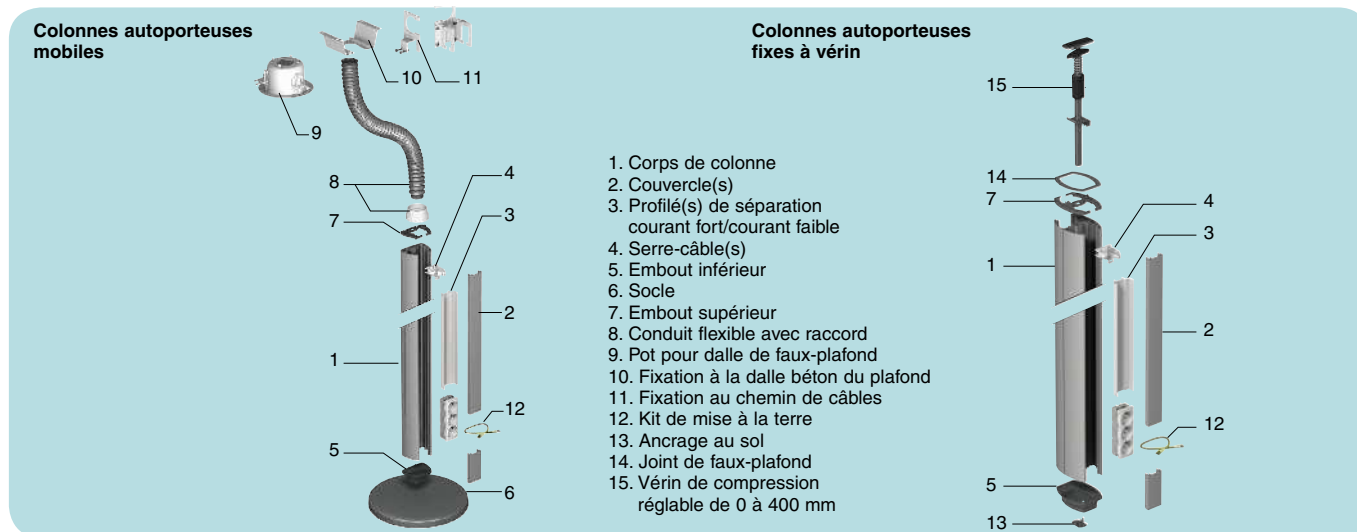

### Accessoires et pièces de rechange pour colonnes mobiles et fixes à vérin

	emballage	références
<b>accessoire de fixation du flexible à la dalle</b>	1 pièce	<b>ISM20816</b>
destiné à raccorder le flexible des colonnes mobiles au plafond ou au mur (livré sans vis)		
<b>accessoires de fixation du flexible</b>	1 pièce	pour chemin de câble <b>ISM20813</b> pour Canalis <b>ISM20815</b>
sert à fixer le flexible des colonnes mobiles à un chemin de câble (ou à une canalisation préfabriquée Canalis) (livré avec vis)		
<b>joints de faux-plafond</b>	1 pièce	colonne 1 face <b>ISM20810</b> colonne 2 faces <b>ISM20811</b>
<ul style="list-style-type: none"> <li>● autoadhésif</li> <li>● fendu pour une pose a posteriori</li> <li>● couleur : blanc RAL 9010</li> <li>● matériau : polystyrène</li> </ul>		
<b>conduits flexibles</b>		2 m gris <b>ISM20806</b> 2 m blanc <b>ISM20807</b>
<ul style="list-style-type: none"> <li>● ils autorisent le déplacement du bureau dans un rayon de 1,5 m</li> <li>● dimensions : 2000 x ø 55 mm</li> <li>● matériau : polyuréthane avec fil acier</li> </ul>		
<b>clips de mise à la terre</b>	20 pièces	<b>ISM10952</b>
<ul style="list-style-type: none"> <li>● clips permettant de raccorder le corps de la colonne à un câble de terre</li> <li>● matériau : acier</li> </ul>		
<b>kits de mise à la terre</b>	10 pièces	L = 150 mm <b>ISM10953</b> L = 300 mm <b>ISM10954</b>
<ul style="list-style-type: none"> <li>● kits de mise à la terre entre un corps de colonne et son couvercle</li> <li>● câble souple 2,5 mm<sup>2</sup> vert/jaune avec cosse aux extrémités</li> </ul>		
<b>profilés de séparation</b>	10 pièces	L = 500 mm <b>ISM20825</b>
<ul style="list-style-type: none"> <li>● permet de compléter le(s) profilé(s) déjà livré(s) avec chaque colonne pour séparer courant fort et courant faible sur toute la hauteur</li> <li>● montage par clipsage</li> <li>● matériau : ABS sans composant halogène</li> <li>● couleur : blanc RAL 9010</li> </ul>		
<b>joncs d'habillage</b>	5 m (1 x 5 m)	Gris <b>ISM20822</b> Blanc <b>ISM20823</b> Orange <b>ISM20824</b>
<ul style="list-style-type: none"> <li>● se posent dans les rainures latérales des colonnes pour les personnaliser</li> <li>● matériau : caoutchouc silicone</li> </ul>		
<b>support pour disjoncteur</b>	1 pièce	<b>ISM10957</b>
<ul style="list-style-type: none"> <li>● capacité : 2 modules de 18 mm</li> <li>● matériau : ASA + PC</li> <li>● couleur : gris avec couvercle gris transparent</li> </ul>		
<b>couvercles (pièce de rechange)</b>	24 m (12 x 2 m)	aluminium <b>ISM10950</b> aluminium blanc <b>ISM10960</b> PVC blanc <b>ISM10900</b>
<ul style="list-style-type: none"> <li>● livré avec un film de protection</li> <li>● matériau : aluminium ou PVC blanc</li> </ul>		