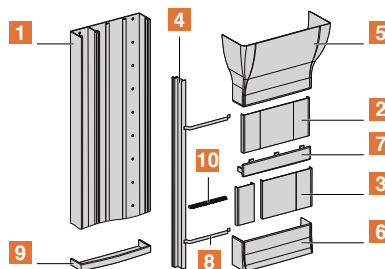

### Coffrets de branchement tarif bleu complet 13 ou 18 modules

	avec panneau de contrôle (agrée EDF) monophasé		avec bloc de commande (NF) monophasé ou triphasé	
	13 mod.	18 mod.	13 mod.	18 mod.
coffret en saillie	<b>PRA50513</b>	<b>PRA50618</b>	<b>PRA50813</b>	<b>PRA50818</b>
coffrets encastrés	<b>PRA51513</b>	<b>PRA51618</b>	<b>PRA51813</b>	<b>PRA51818</b>
couleur	blanc titane			
encombrement	égal à celui d'un coffret 2 rangées			
profondeur de la platine livrée	35 mm		36 mm	
place pour appareillage modulaire	0		2 x 4 mod.	

### Kits de branchement tarif bleu pour coffrets 24 modules

	avec panneau de contrôle (agrée EDF) monophasé		triphasé	avec bloc de commande monophasé ou triphasé (NF)
pour coffrets en saillie	gris métal <b>PRA90063</b> blanc titane <b>PRA91063</b>	<b>PRA90064</b> <b>PRA91064</b>	<b>PRA90077</b> <b>PRA91077</b>	
pour coffrets encastrés	gris métal <b>PRA90073</b> blanc titane <b>PRA91073</b>	-	<b>PRA90078</b> <b>PRA91078</b>	
place nécessaire pour l'installation	2 rangées d'un coffret		3 rangées d'un coffret	2 rangées d'un coffret
profondeur de la platine livrée	55 mm		93 mm	53 mm
place pour appareillage modulaire	2 x 7 mod.		0	2 x 7 mod.

### Goulottes 254 mm

repère schéma	composants blanc RAL 9003	dimensions			référence
		H	L	P	
1	corps de goulotte 13 modules	2600	254	63	<b>13525</b>
2	couvercle pleine largeur	2600	244	-	<b>13526</b>
3	set de 2 couvercle	2600	60 + 184	-	<b>13527</b>
4	cloison de séparation	2000	-	-	<b>13528</b>
5	jonction goulotte / plafond 13 modules	220	330	135	<b>15530</b>
6	jonction goulotte / sol 13 modules	100	254	80	<b>13535</b>
7	joints de couvercle (lot de 2)	30	244	-	<b>13536</b>
8	agrafes de retenue de câble (lot de 10)	-	244	-	<b>13538</b>
9	embout de goulotte	30	259,5	68	<b>13539</b>
10	collecteur de terre	15 trous			<b>13409</b>
		24 trous			<b>13410</b>