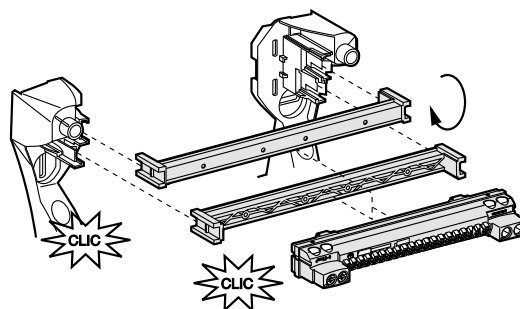

Accessoires de raccordement

		13 mod.	18 mod.
support pour borniers Ph + N ou pour collecteurs wde terre	clipsable en haut ou en bas du coffret Opale, avec 2 positions en hauteur et 2 positions en profondeur (en le retournant pour le clipser à l'envers)	13389	OPL18389
collecteur de terre	15 trous (3 x 25° à vis + 12 x 2,5° à enfichage)	13409	
	24 trous (4 x 25° à vis + 20 x 2,5° à enfichage)	13410	
borniers isolés Ph + N (lot de 2 : 1 Ph + 1 N)	6 trous 125 A (1 x 35° + 5 x 16°)	13411	
	8 trous 125 A (1 x 35° + 7 x 16°)	13412	

Possibilité de clipser de 2 supports-borniers simultanément.

Accessoires de repérage

	dénomination	description		13 mod.	18 mod.
	protège-étiquettes lisses	<ul style="list-style-type: none"> transparents lot de 10 		13399	-
	protège-étiquettes avec supports Picto'clik	<ul style="list-style-type: none"> transparents peuvent recevoir 13 Picto'clik lot de 10 		13386	-
	planche de symboles autocollants	<ul style="list-style-type: none"> symboles à coller sur les Picto'clik vierges, ou le nez des appareils compatible avec l'offre DuoLine peignable et embrochable ▶ pages E4 et E6 	lot de 10 feuilles A4	13228	
	bande de repérage	<ul style="list-style-type: none"> pour impression depuis logiciels ou écriture manuscrite lot de 10 feuilles A4 contenant 6 bandes de repérage prédécoupées de 13 modules 	autocollantes cartonnées	13230 13240	
	porte-document	<ul style="list-style-type: none"> en matière plastique résistante à la chaleur, il permet de ranger le schéma électrique à l'intérieur de la face avant conformément à la NF C 15-100 	l'unité	13420	OPL18420

La norme NF C 15-100 impose un repérage clair et durable.

Extrait : "Chacun des circuits doit être repéré par une indication appropriée, correspondant aux besoins de l'utilisateur et du professionnel. Ce repérage doit préciser les locaux desservis et la fonction..."