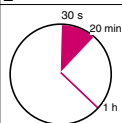

30 s à 20 min ou 1 h

potentiomètre

oui

16 A

230 V CA (50/60 Hz)

< 6 VA

150 mA

3 ou 4 fils (sélection automatique)

3600 W

3600 W

3600 VA (1)

3600 VA (1)

1200 VA (120 µF) (1)

3600 VA (1)

1000 VA

1500 VA (1)

34 x 7 W, 27 x 11 W, 24 x 15 W, 22 x 23 W