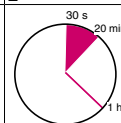

30 s à 20 min ou 1 h

potentiomètre

oui

16 A

230 V CA (50/60 Hz)

< 6 VA

150 mA

3 ou 4 fils (sélection automatique)

3600 W

3600 W

3600 VA (1)

3600 VA (1)

1200 VA (120 µF) (1)

3600 VA (1)

1000 VA

1500 VA (1)

34 x 7 W, 27 x 11 W, 24 x 15 W, 22 x 23 W