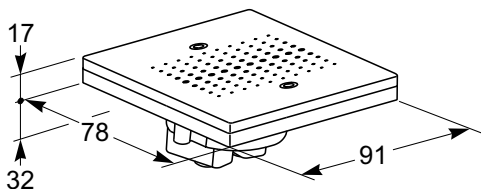

Présentation

Tracent

> Une technologie ultra-moderne

Une légère pression suffit pour commander la lumière ou les stores

> Une gamme de commandes sensibles de 1 à 3 postes

Finition "transparent"

Finition "satiné"

> Deux raffinements au choix

> Compatible avec tous les mécanismes et les enjoliveurs Artec Alu

IP 21
IK 02