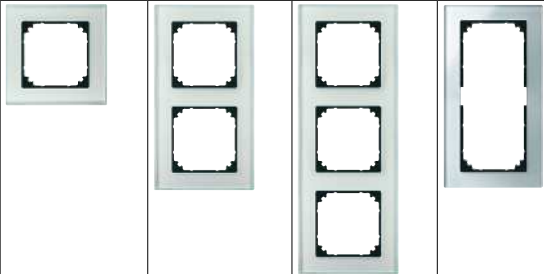

M-Plan, Artec

Plaques de finition M-Plan

plaques	1 poste	2 postes	3 postes	pour prise rasoir
entraxe	-	71 mm		-
montage	-	horizontal ou vertical		vertical

M-Plan Verre				
<input type="checkbox"/> Blanc	MTN404119	MTN404219	MTN404319	MTN404819
<input checked="" type="checkbox"/> Noir	MTN404103	MTN404203	MTN404303	MTN404803
<input type="checkbox"/> Diamant	MTN4010-3260	MTN4020-3260	MTN4030-3260	MTN4025-3260
<input checked="" type="checkbox"/> Acajou	MTN4010-3215	MTN4020-3215	MTN4030-3215	MTN4025-3215