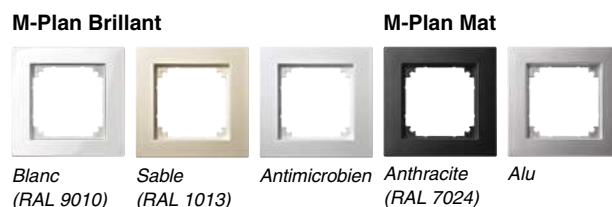

M-Plan, Artec Merten

Plaques de finition

M-Plan				
plaques	1 poste	2 postes	3 postes	pour prise rasoir
entraxe	-	71 mm		-
montage	-	horizontal ou vertical		vertical

M-Plan Verre				
Blanc	MTN404119	MTN404219	MTN404319	MTN404819
Noir	MTN404103	MTN404203	MTN404303	MTN404803
Diamant	MTN4010-3260	MTN4020-3260	MTN4030-3260	MTN4025-3260
Acajou	MTN4010-3215	MTN4020-3215	MTN4030-3215	MTN4025-3215
M-Plan Métal				
Chrome velours	MTN403160	MTN403260	MTN403360	MTN403860
Chrome brillant	MTN403139	MTN403239	MTN403339	MTN403839
Acier graphite	MTN403114	MTN403214	MTN403314	MTN403814
Titane	MTN403105	MTN403205	MTN403305	MTN403805
M-Plan Bois				
Hêtre	MTN4051-3470	MTN4052-3470	MTN4053-3470	MTN4058-3470
Merisier	MTN4051-3472	MTN4052-3472	MTN4053-3472	MTN4058-3472
Noyer	MTN4051-3473	MTN4052-3473	MTN4053-3473	MTN4058-3473
Wenge	MTN4051-3471	MTN4052-3471	MTN4053-3471	MTN4058-3471
M-Plan Brillant (plastique)				
Blanc	MTN515119	MTN515219	MTN515319	MTN515819
Sable	MTN515144	MTN515244	MTN515344	MTN515844
Antimicrobien	MTN515125	MTN515225	MTN515325	MTN515825
M-Plan Mat (plastique)				
Anthracite	MTN486114	MTN486214	MTN486314	MTN488814
Alu	MTN486160	MTN486260	MTN486360	MTN488860

Artec				
plaque	1 poste	2 postes	3 postes	pour prise rasoir
entraxe	-	71 mm		-
montage	-	horizontal ou vertical		vertical

Artec Métal				
Acier	MTN481146	MTN481246	MTN481346	MTN481846
Artec Brillant (plastique)				
Sable	MTN481144	MTN481244	MTN481344	MTN481844
Blanc	MTN481119	MTN481219	MTN481319	MTN481819
Alu	MTN481160	MTN481260	MTN481360	MTN481860