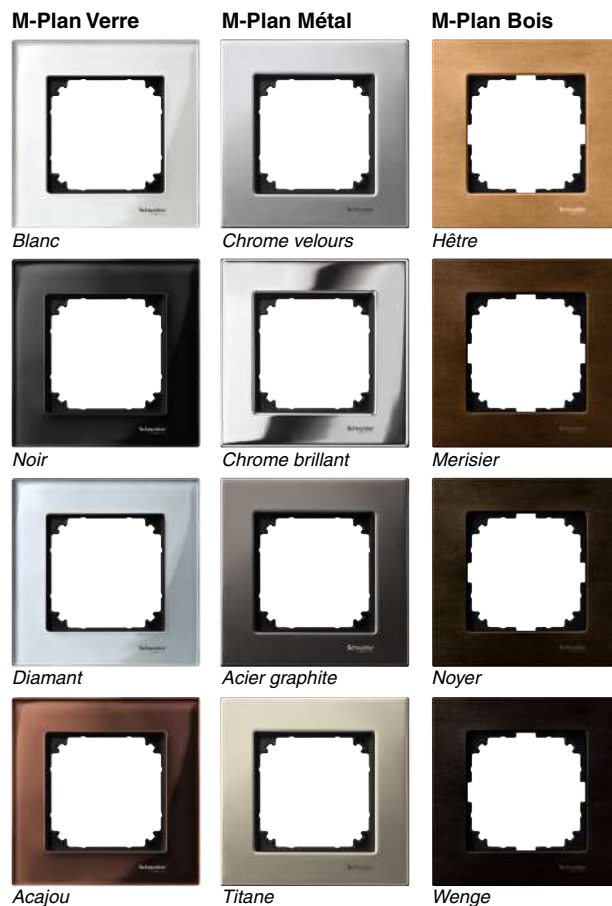

M-Plan, Artec Merten

Plaques de finition

M-Plan				
plaques	1 poste	2 postes	3 postes	pour prise rasoir
entraxe	-	71 mm		-
montage	-	horizontal ou vertical		vertical

M-Plan Verre				
Blanc	MTN404119	MTN404219	MTN404319	MTN404819
Noir	MTN404103	MTN404203	MTN404303	MTN404803
Diamant	MTN4010-3260	MTN4020-3260	MTN4030-3260	MTN4025-3260
Acajou	MTN4010-3215	MTN4020-3215	MTN4030-3215	MTN4025-3215
M-Plan Métal				
Chrome velours	MTN403160	MTN403260	MTN403360	MTN403860
Chrome brillant	MTN403139	MTN403239	MTN403339	MTN403839
Acier graphite	MTN403114	MTN403214	MTN403314	MTN403814
Titane	MTN403105	MTN403205	MTN403305	MTN403805
M-Plan Bois				
Hêtre	MTN4051-3470	MTN4052-3470	MTN4053-3470	MTN4058-3470
Merisier	MTN4051-3472	MTN4052-3472	MTN4053-3472	MTN4058-3472
Noyer	MTN4051-3473	MTN4052-3473	MTN4053-3473	MTN4058-3473
Wenge	MTN4051-3471	MTN4052-3471	MTN4053-3471	MTN4058-3471
M-Plan Brillant (plastique)				
Blanc	MTN515119	MTN515219	MTN515319	MTN515819
Sable	MTN515144	MTN515244	MTN515344	MTN515844
Antimicrobien	MTN515125	MTN515225	MTN515325	MTN515825
M-Plan Mat (plastique)				
Anthracite	MTN486114	MTN486214	MTN486314	MTN488814
Alu	MTN486160	MTN486260	MTN486360	MTN488860

Artec				
plaque	1 poste	2 postes	3 postes	pour prise rasoir
entraxe	-	71 mm		-
montage	-	horizontal ou vertical		vertical

Artec Métal				
Acier	MTN481146	MTN481246	MTN481346	MTN481846
Artec Brillant (plastique)				
Sable	MTN481144	MTN481244	MTN481344	MTN481844
Blanc	MTN481119	MTN481219	MTN481319	MTN481819
Alu	MTN481160	MTN481260	MTN481360	MTN481860