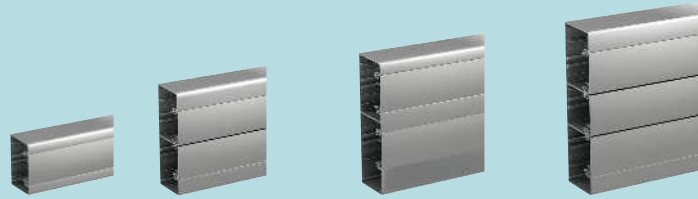

# Goulottes aluminium OptiLine 45 à clipsage direct

## Goulottes aluminium à clipsage direct des mécanismes à format 45 x 45 mm (Altira...)

			75 x 55 mm		140 x 55 mm		165 x 55 mm		185 x 55 mm		
		nombre de compartiment	1	2		2		3		3	
				bas	haut	bas (1)	haut	bas	milieu	haut	
capacité de câblage en mm <sup>2</sup> (taux de remplissage à 50 %)	sans appareillage	câbles courant fort ø12 mm (3 x 2,5 mm <sup>2</sup> )	10	8	8	11	9	8	6	8	
		câbles courant faible FTP (ø7 mm)	22	20	20	27	21	20	14	20	
	avec prises Altira	câbles courant fort ø12 mm (3 x 2,5 mm <sup>2</sup> )	6	5	4	8	5	5	2	3	
		câbles courant faible FTP (ø7 mm)	12	15	11	20	13	16	6	10	

(1) Compartiment inférieur à grande capacité pour câble réseaux.

Appareillages Altira ► page C38

(1) Finition aluminium laqué blanc sur demande.

(2) Chaque référence de "goulotte + couvercle" correspond à 1 m linéaire. Il faut donc commander une quantité multiple du colisage.

Goulottes aluminium OptiLine 45 pré-percées, disponibles sur demande.