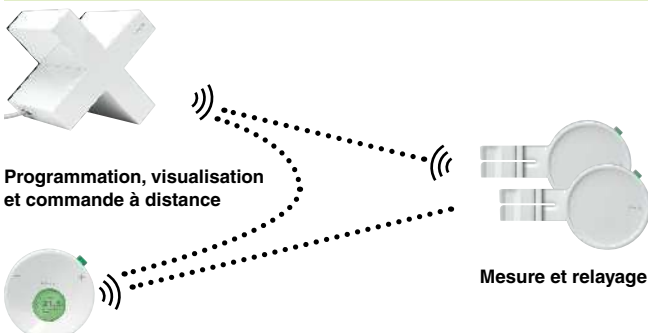

Wiser

Solutions packagées

Pack "contrôle du chauffage"

Commande

référence	EER10500
composition	1 contrôleur 1 thermostat 2 actionneurs pour chauffage électrique
caractéristiques	► pages suivantes Ce pack peut être complété par tous les composants de l'offre Wiser