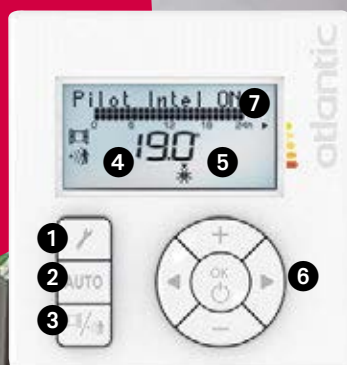

- 1 Accès aux réglages/programmation manuelle
- 2 Fonction PILOTAGE INTELLIGENT
- 3 • Détection automatique d'ouverture/fermeture de fenêtres
• Détection d'occupation
- 4 Écran digital
- 5 Indicateur de consommation
- 6 Navigation simplifiée
- 7 Visualisation du fonctionnement quotidien

DIMENSIONS ET COTES D'INSTALLATION

	PUISSANCE (watts)	LARG. X H (mm)	ÉPAISSEUR (mm)	COTE A (mm)	COTE B (mm)	POIDS NU (kg)	CODE BLANC
HORIZONTAL	750	670 x 590	132	300	358	13,5	504607
	1 000	770 x 590		400		15,5	504610
	1 250	970 x 590		600		19,5	504612
	1 500	1 070 x 590		700		21,5	504615
	2 000	1 370 x 590		800		27,5	504620